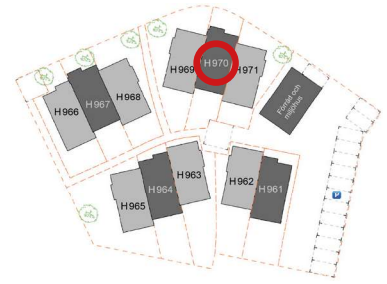

RUMSBESKRIVNING | H970

OBS! Bilderna är illustration och kan ändras.
DF = Duschförvaring, HT = Handdukstork

FAKTA

Storlek: 135 m² (67+68).

Fasad: Vitputsad med inslag av skiffer.

WC/Dusch, Badrum: Helkaklade, kommod med tvättställ, spegelskåp, duschvägg, duschblandare med takdusch, wc-stol, spotlights, golvvärme.