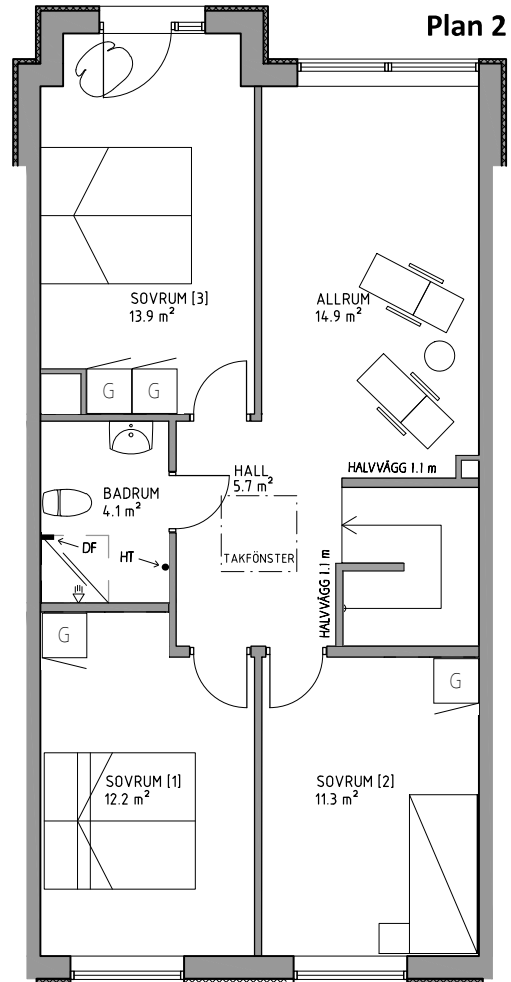

RUMSBESKRIVNING | H970

OBS! Bilderna är illustration och kan ändras.
DF = Duschförvaring, HT = Handdukstork

FAKTA

Storlek: 135 m² (67+68).

Fasad: Vitputsad med inslag av skiffer.

WC/Dusch, Badrum: Helkaklade, kommod med tvättställ, spegelskåp, duschvägg, duschblandare med takdusch, wc-stol, spotlights, golvvärme.