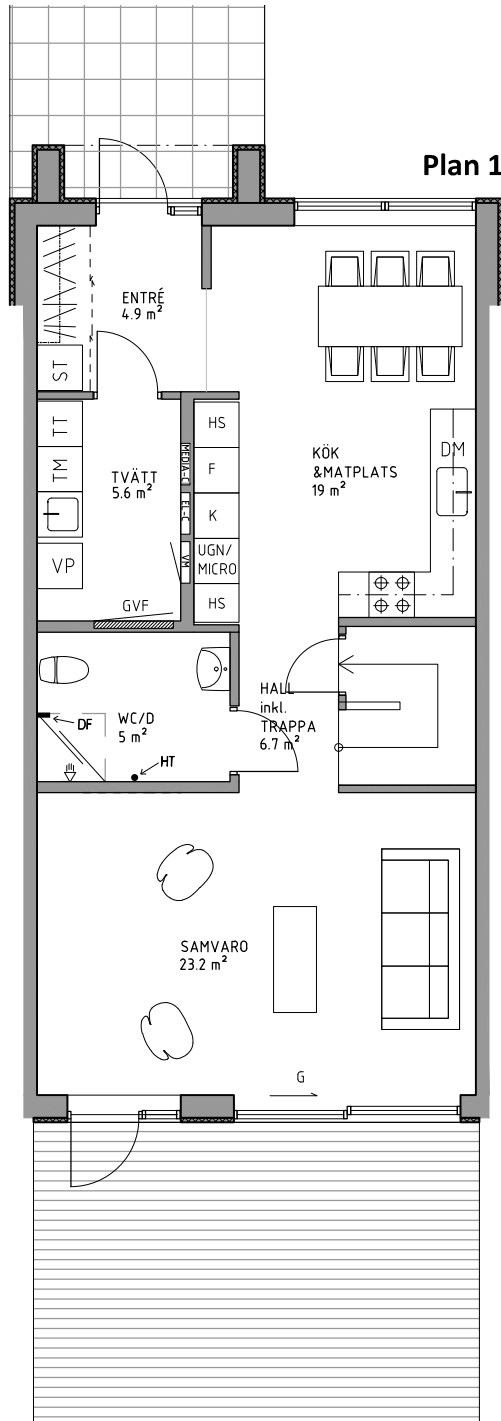

RUMSBESKRIVNING | H970

OBS! Bilderna är illustration och kan ändras.
DF = Duschförvaring, HT = Handdukstork

FAKTA

Storlek: 135 m² (67+68).

Fasad: Vitputsad med inslag av skiffer.

WC/Dusch, Badrum: Helkaklade, kommod med tvättställ, spegelskåp, duschvägg, duschblandare med takdusch, wc-stol, spotlights, golvvärme.