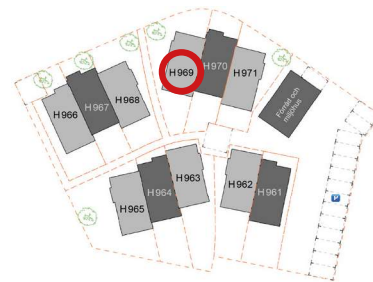

# RUMSBESKRIVNING | H969

**Plan 1**

OBS! Bilderna är illustration och kan ändras.  
DF = Duschförvaring, HT = Handdukstork

**Plan 2**

## FAKTA

Storlek: 134 m<sup>2</sup> (67+67).

Fasad: Vitputsad med inslag av skiffer.

WC/Dusch, Badrum: Helkaklade, kommod med tvättställ, spegelskåp, duschvägg, duschblandare med takdusch, wc-stol, spotlights, golvvärme.