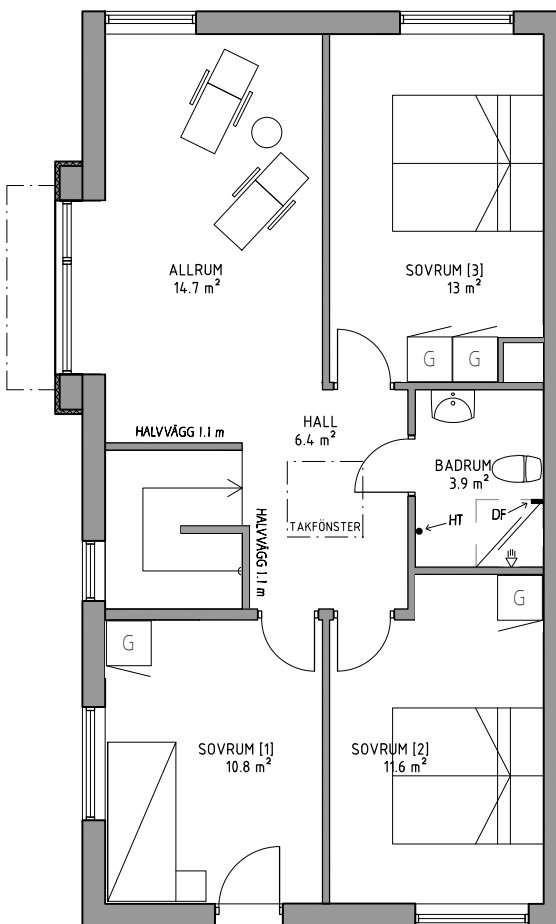

# RUMSBESKRIVNING | H969

**Plan 1**

OBS! Bilderna är illustration och kan ändras.  
DF = Duschförvaring, HT = Handdukstork

**Plan 2**

## FAKTA

Storlek: 134 m<sup>2</sup> (67+67).

Fasad: Vitputsad med inslag av skiffer.

WC/Dusch, Badrum: Helkaklade, kommod med tvättställ, spegelskåp, duschvägg, duschblandare med takdusch, wc-stol, spotlights, golvvärme.