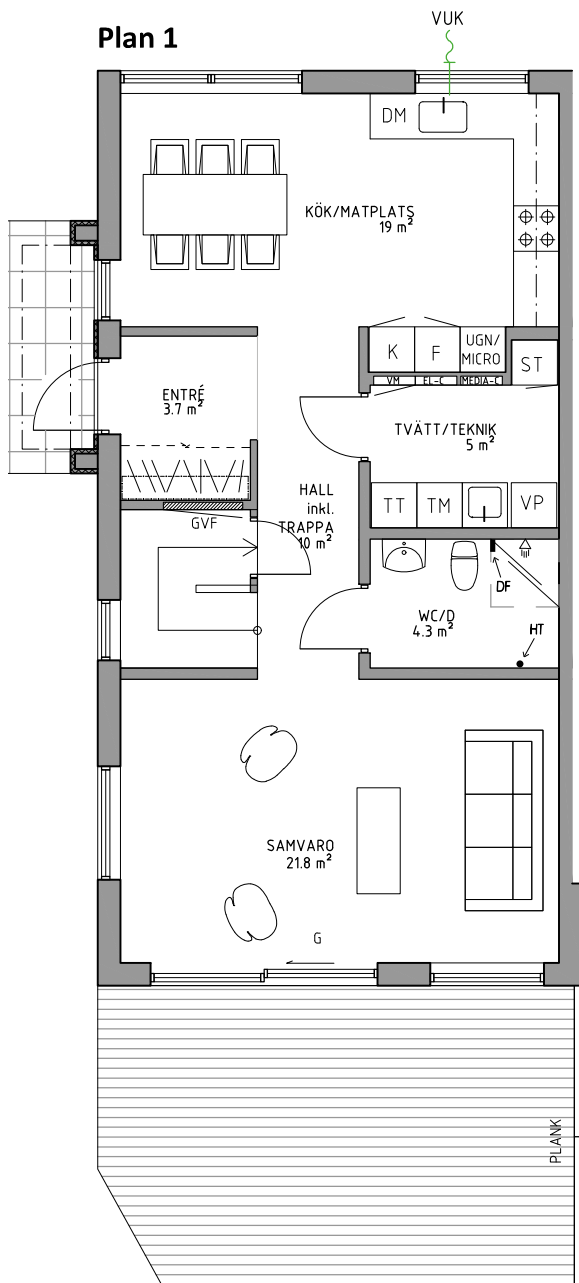

# RUMSBESKRIVNING | H969

**Plan 1**

OBS! Bilderna är illustration och kan ändras.  
DF = Duschförvaring, HT = Handdukstork

**Plan 2**

## FAKTA

Storlek: 134 m<sup>2</sup> (67+67).

Fasad: Vitputsad med inslag av skiffer.

WC/Dusch, Badrum: Helkaklade, kommod med tvättställ, spegelskåp, duschvägg, duschblandare med takdusch, wc-stol, spotlights, golvvärme.