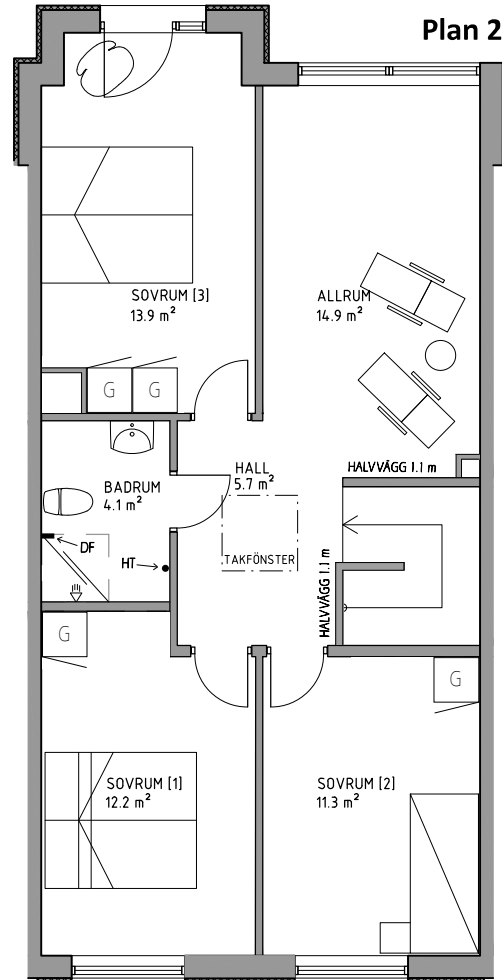

RUMSBESKRIVNING | H967

FAKTA

Storlek: 135 m² (67+68).

Fasad: Vitputsad med inslag av skiffer.

WC/Dusch, Badrum: Helkaklade, kommod med tvättställ, spegelskåp, duschvägg, duschblandare med takdusch, wc-stol, spotlights, golvvärme.

Vägg o tak: Vitmålade

Golv: Parkett Kährs 3-stav vitpigmenterad, mattlackad.

Kök: Ballingslöv, stenkompositiska, rostfria vitvaror.

OBS! Bilderna är illustration och kan ändras.

DF = Duschförvaring, HT = Handdukstork