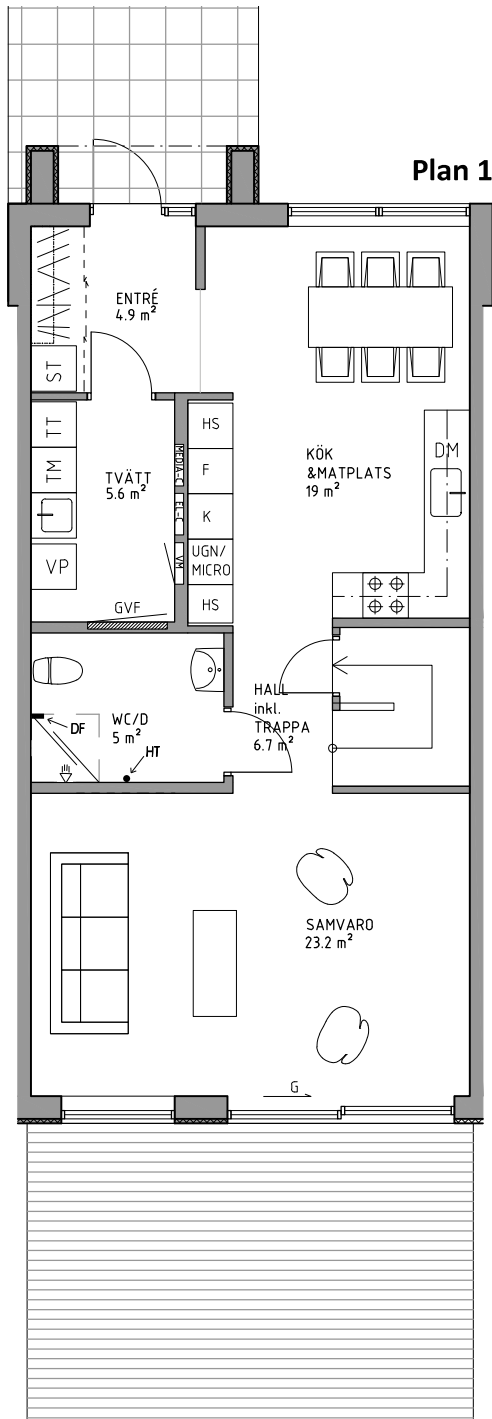

RUMSBESKRIVNING | H967

FAKTA

Storlek: 135 m² (67+68).

Fasad: Vitputsad med inslag av skiffer.

WC/Dusch, Badrum: Helkaklade, kommod med tvättställ, spegelskåp, duschvägg, duschblandare med takdusch, wc-stol, spotlights, golvvärme.

Vägg o tak: Vitmålade

Golv: Parkett Kährs 3-stav vitpigmenterad, mattlackad.

Kök: Ballingslöv, stenkompositiska, rostfria vitvaror.

OBS! Bilderna är illustration och kan ändras.

DF = Duschförvaring, HT = Handdukstork