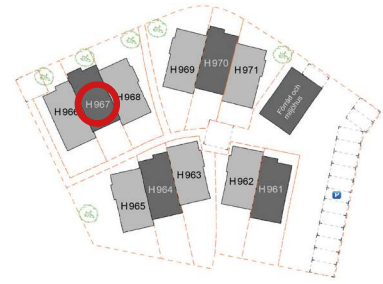

RUMSBESKRIVNING | H967

FAKTA

Storlek: 135 m² (67+68).

Fasad: Vitputsad med inslag av skiffer.

WC/Dusch, Badrum: Helkaklade, kommod med tvättställ, spegelskåp, duschvägg, duschblandare med takdusch, wc-stol, spotlights, golvvärme.