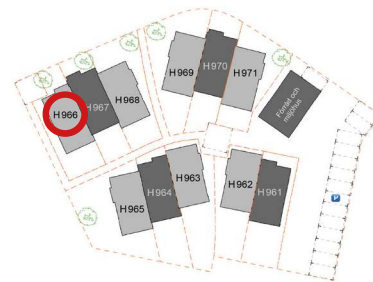

RUMSBESKRIVNING | H966

Plan 1

OBS! Bilderna är illustration och kan ändras.
DF = Duschkåp, HT = Handdukstork

Plan 2

FAKTA

Storlek: 123 m² (67+56).
Balkong: 12 m²
Fasad: Vitputsad med inslag av skiffer.

WC/Dusch, Badrum: Helkaklade, kommod med tvättställ, spegelskåp, duschvägg, duschblandare med takdusch, wc-stol, spotlights, golvvärme.