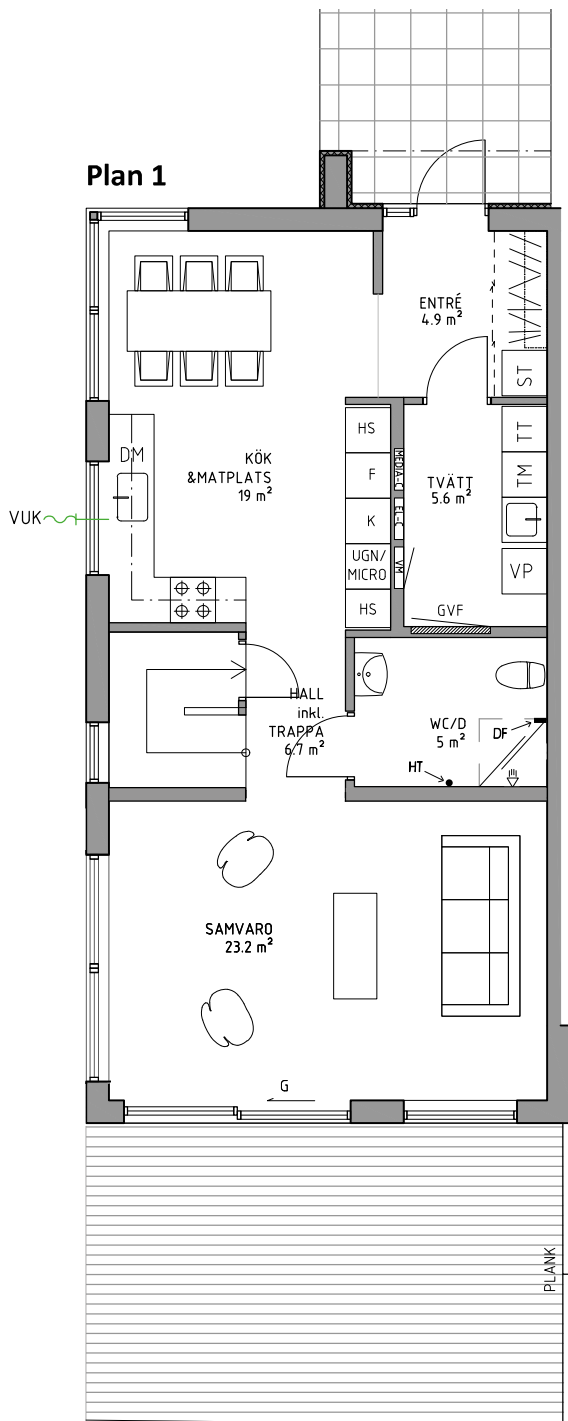

RUMSBESKRIVNING | H966

Plan 1

OBS! Bilderna är illustration och kan ändras.
DF = Duschkåp, HT = Handdukstork

Plan 2

FAKTA

Storlek: 123 m² (67+56).
Balkong: 12 m²
Fasad: Vitputsad med inslag av skiffer.

WC/Dusch, Badrum: Helkaklade, kommod med tvättställ, spegelskåp, duschvägg, duschblandare med takdusch, wc-stol, spotlights, golvvärme.