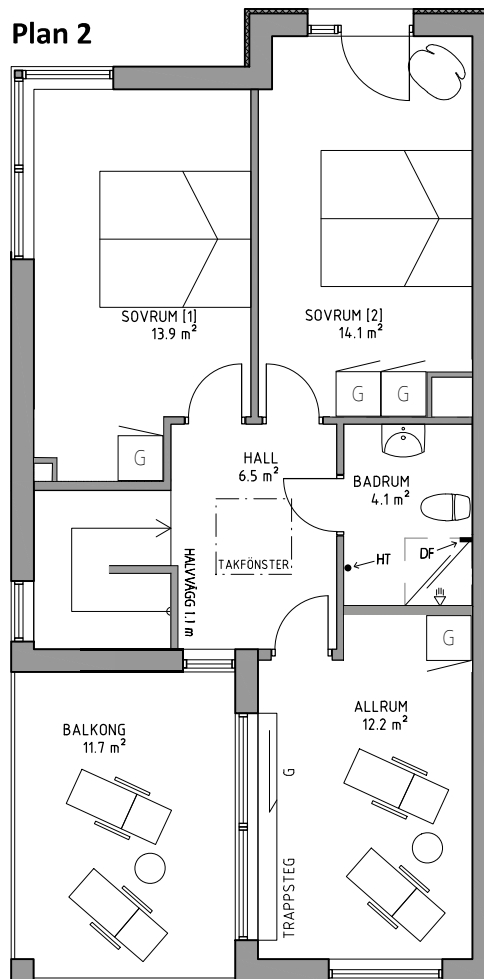

RUMSBESKRIVNING | H966

Plan 1

OBS! Bilderna är illustration och kan ändras.
DF = Duschkåp, HT = Handdukstork

Plan 2

FAKTA

Storlek: 123 m² (67+56).
Balkong: 12 m²
Fasad: Vitputsad med inslag av skiffer.

WC/Dusch, Badrum: Helkaklade, kommod med tvättställ, spegelskåp, duschvägg, duschblandare med takdusch, wc-stol, spotlights, golvvärme.