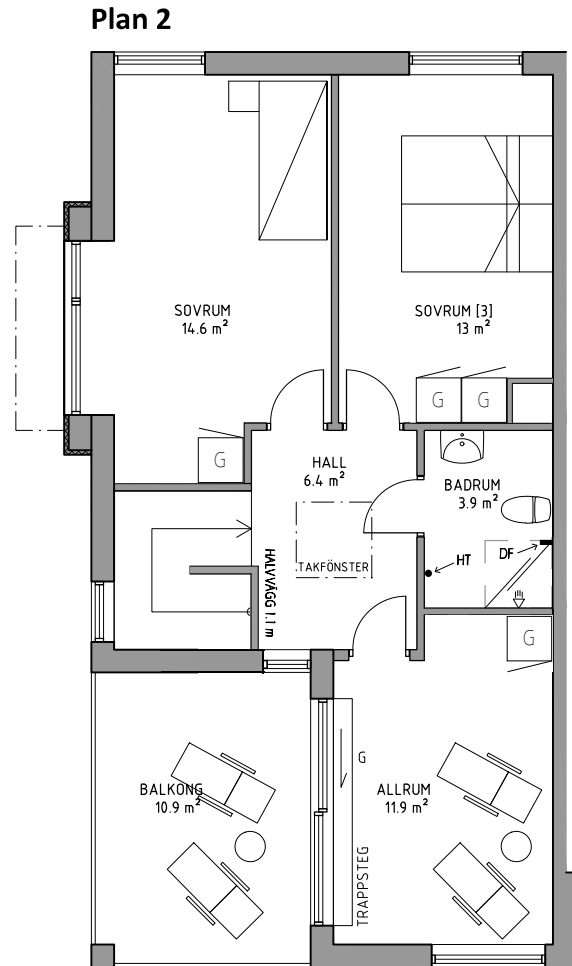

# RUMSBESKRIVNING | H965

## FAKTA

Storlek: 123 m<sup>2</sup> (67+56).

Balkong: 11 m<sup>2</sup>

Fasad: Vitputsad med inslag av skiffer.

WC/Dusch, Badrum: Helkaklade, kommod med tvättstall, spegelskåp, duschvägg, duschblandare med takdusch, wc-stol, spotlights, golvvärme.