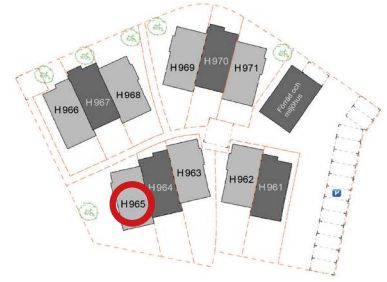

# RUMSBESKRIVNING | H965

## FAKTA

Storlek: 123 m<sup>2</sup> (67+56).

Balkong: 11 m<sup>2</sup>

Fasad: Vitputsad med inslag av skiffer.

WC/Dusch, Badrum: Helkaklade, kommod med tvättstall, spegelskåp, duschvägg, duschblandare med takdusch, wc-stol, spotlights, golvvärme.