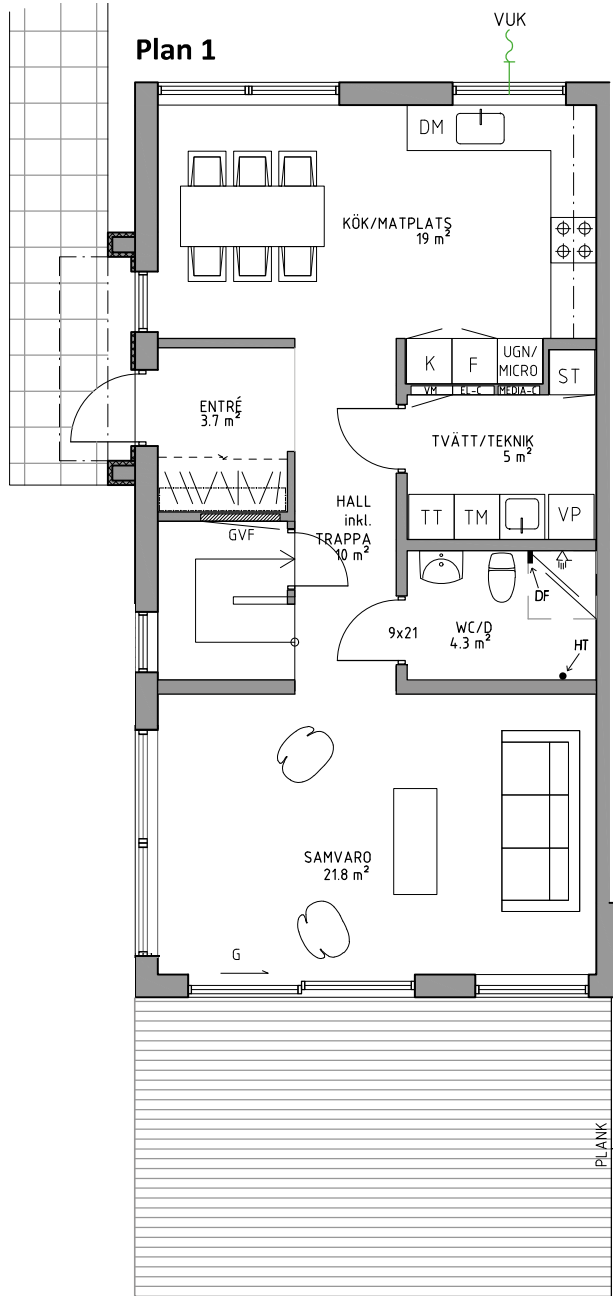

# RUMSBESKRIVNING | H965

## FAKTA

Storlek: 123 m<sup>2</sup> (67+56).

Balkong: 11 m<sup>2</sup>

Fasad: Vitputsad med inslag av skiffer.

WC/Dusch, Badrum: Helkaklade, kommod med tvättstall, spegelskåp, duschvägg, duschblandare med takdusch, wc-stol, spotlights, golvvärme.