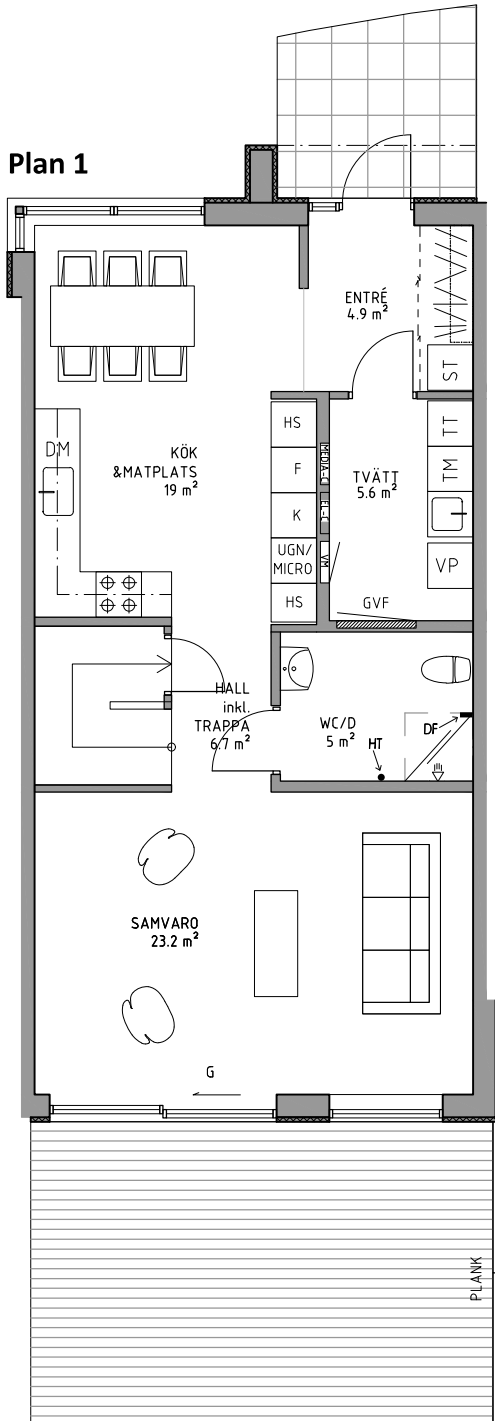

RUMSBESKRIVNING | H964

Plan 1

OBS! Bilderna är illustration och kan ändras.
DF = Duschförvaring, HT = Handdukstork

Plan 2

FAKTA

Storlek: 135 m² (67+68).

Fasad: Vitputsad med inslag av skiffer.

WC/Dusch, Badrum: Helkaklade, kommod med tvättställ, spegelskåp, duschvägg, duschblandare med takdusch, wc-stol, spotlights, golvvärme.