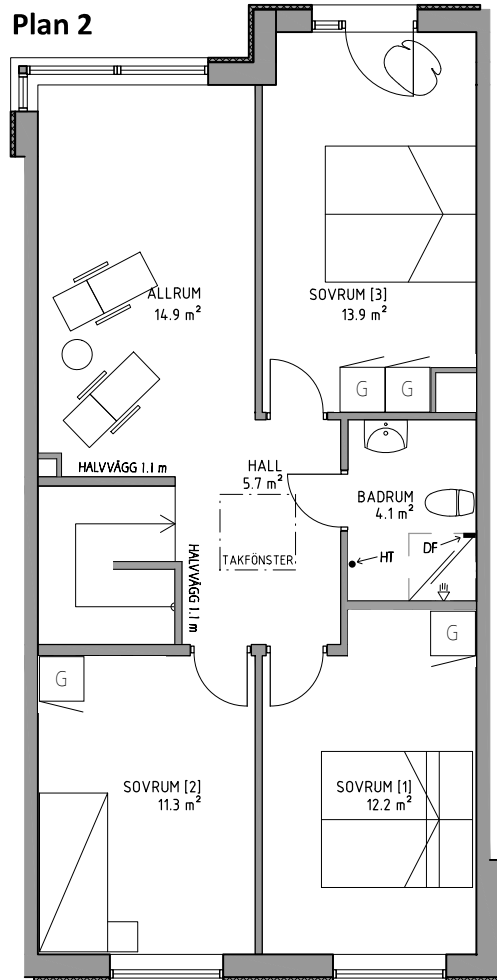

RUMSBESKRIVNING | H964

Plan 1

OBS! Bilderna är illustration och kan ändras.
DF = Duschförvaring, HT = Handdukstork

Plan 2

FAKTA

Storlek: 135 m² (67+68).

Fasad: Vitputsad med inslag av skiffer.

WC/Dusch, Badrum: Helkaklade, kommod med tvättställ, spegelskåp, duschvägg, duschblandare med takdusch, wc-stol, spotlights, golvvärme.