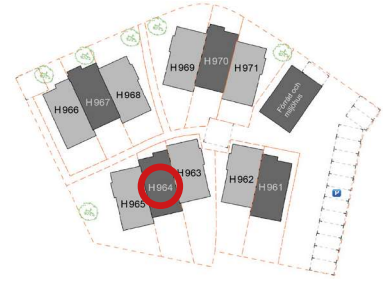

RUMSBESKRIVNING | H964

Plan 1

OBS! Bilderna är illustration och kan ändras.
DF = Duschförvaring, HT = Handdukstork

Plan 2

FAKTA

Storlek: 135 m² (67+68).

Fasad: Vitputsad med inslag av skiffer.

WC/Dusch, Badrum: Helkaklade, kommod med tvättställ, spegelskåp, duschvägg, duschblandare med takdusch, wc-stol, spotlights, golvvärme.