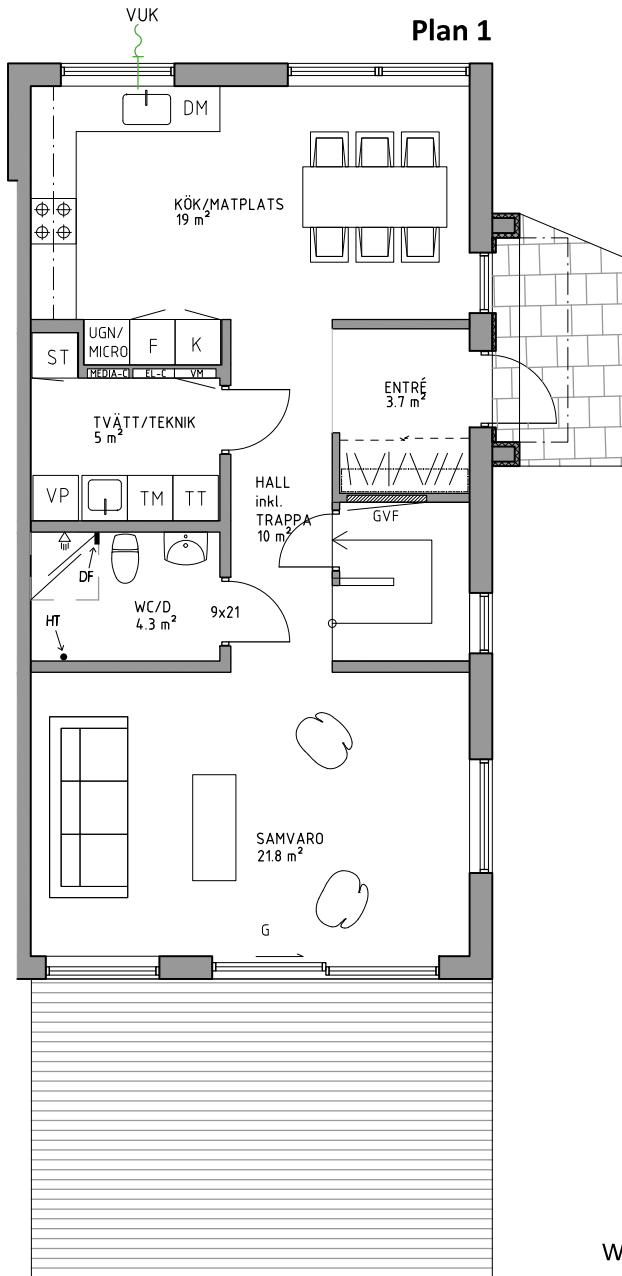

# RUMSBESKRIVNING | H963, H968, H971

OBS! Bilderna är illustration och kan ändras.  
DF = Duschförvaring, HT = Handdukstork

## FAKTA

Storlek: 134 m<sup>2</sup> (67+67).

Fasad: Vitputsad med inslag av skiffer.

WC/Dusch, Badrum: Helkaklade, kommod med tvättställ, spegelskåp, duschvägg, duschblandare med takdusch, wc-stol, spotlights, golvvärme.