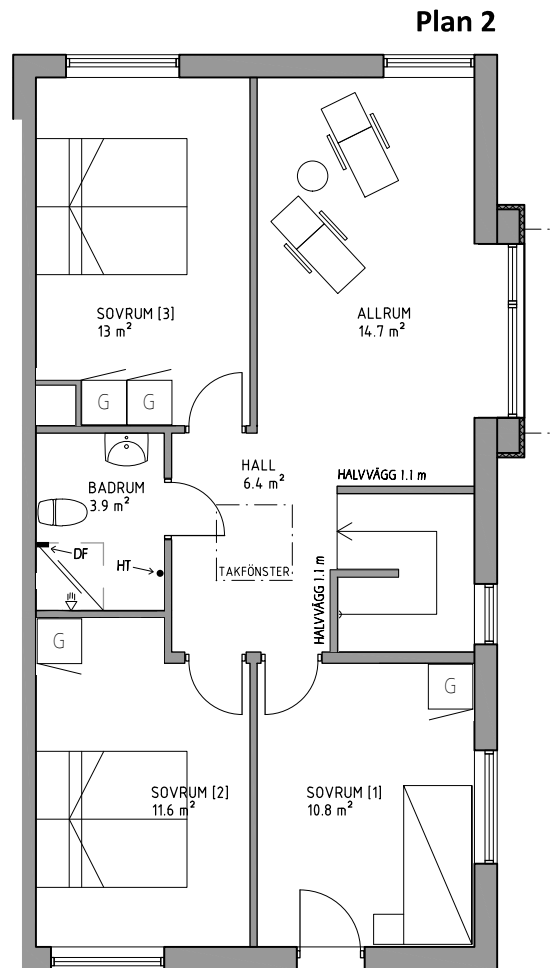

# RUMSBESKRIVNING | H963, H968, H971

OBS! Bilderna är illustration och kan ändras.  
DF = Duschförvaring, HT = Handdukstork

## FAKTA

Storlek: 134 m<sup>2</sup> (67+67).

Fasad: Vitputsad med inslag av skiffer.

WC/Dusch, Badrum: Helkaklade, kommod med tvättställ, spegelskåp, duschvägg, duschblandare med takdusch, wc-stol, spotlights, golvvärme.