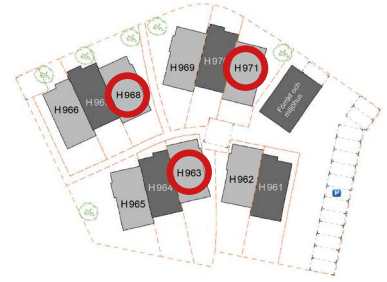

# RUMSBESKRIVNING | H963, H968, H971

OBS! Bilderna är illustration och kan ändras.  
DF = Duschförvaring, HT = Handdukstork

## FAKTA

Storlek: 134 m<sup>2</sup> (67+67).

Fasad: Vitputsad med inslag av skiffer.

WC/Dusch, Badrum: Helkaklade, kommod med tvättställ, spegelskåp, duschvägg, duschblandare med takdusch, wc-stol, spotlights, golvvärme.