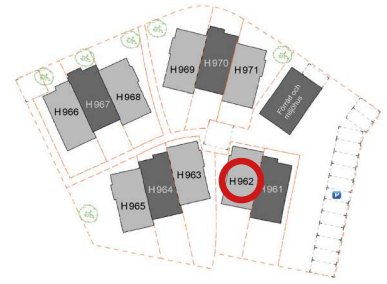

RUMSBESKRIVNING | H962

Plan 1

Plan 2

OBS! Bilderna är illustration och kan ändras.
DF = Duschförvaring, HT = Handdukstork

FAKTA

Storlek: 134 m² (67+67).

Fasad: Vitputsad med inslag av skiffer.

WC/Dusch, Badrum: Helkaklade, kommod med tvättställ, spegelskåp, duschvägg, duschblandare med takdusch, wc-stol, spotlights, golvvärme.