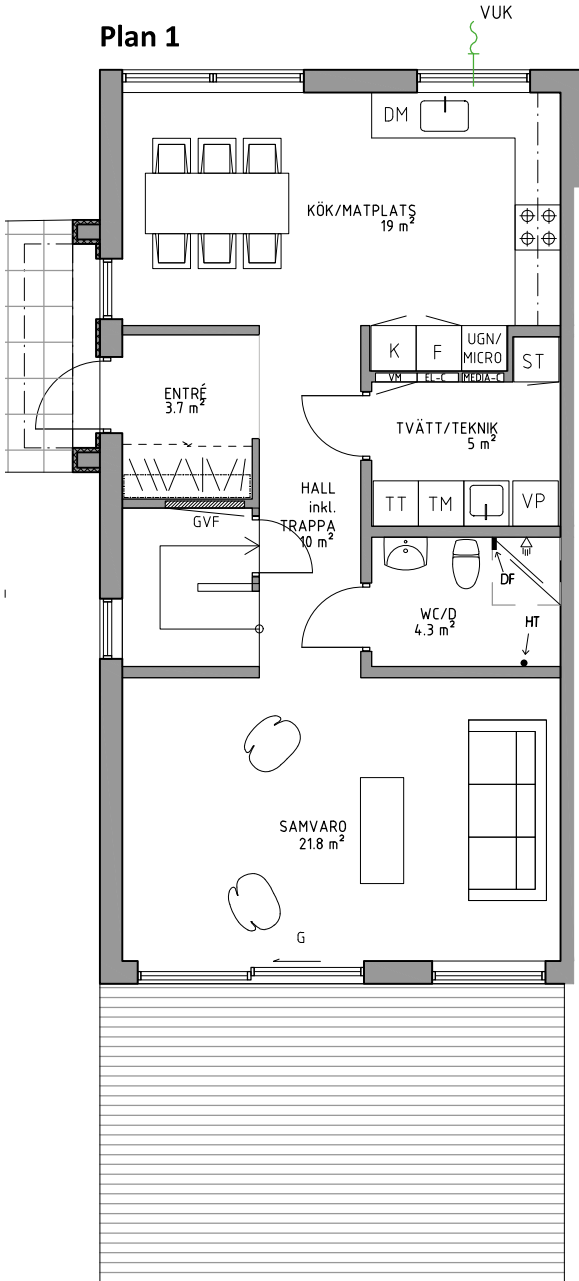

RUMSBESKRIVNING | H962

Plan 1

Plan 2

OBS! Bilderna är illustration och kan ändras.
DF = Duschförvaring, HT = Handdukstork

FAKTA

Storlek: 134 m² (67+67).

Fasad: Vitputsad med inslag av skiffer.

WC/Dusch, Badrum: Helkaklade, kommod med tvättställ, spegelskåp, duschvägg, duschblandare med takdusch, wc-stol, spotlights, golvvärme.