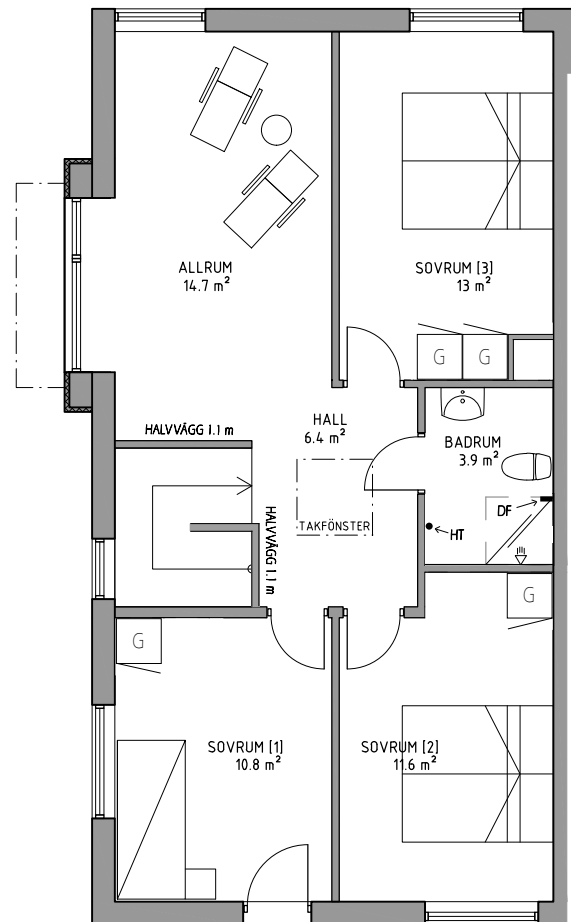

RUMSBESKRIVNING | H962

Plan 1

Plan 2

OBS! Bilderna är illustration och kan ändras.
DF = Duschförvaring, HT = Handdukstork

FAKTA

Storlek: 134 m² (67+67).

Fasad: Vitputsad med inslag av skiffer.

WC/Dusch, Badrum: Helkaklade, kommod med tvättställ, spegelskåp, duschvägg, duschblandare med takdusch, wc-stol, spotlights, golvvärme.