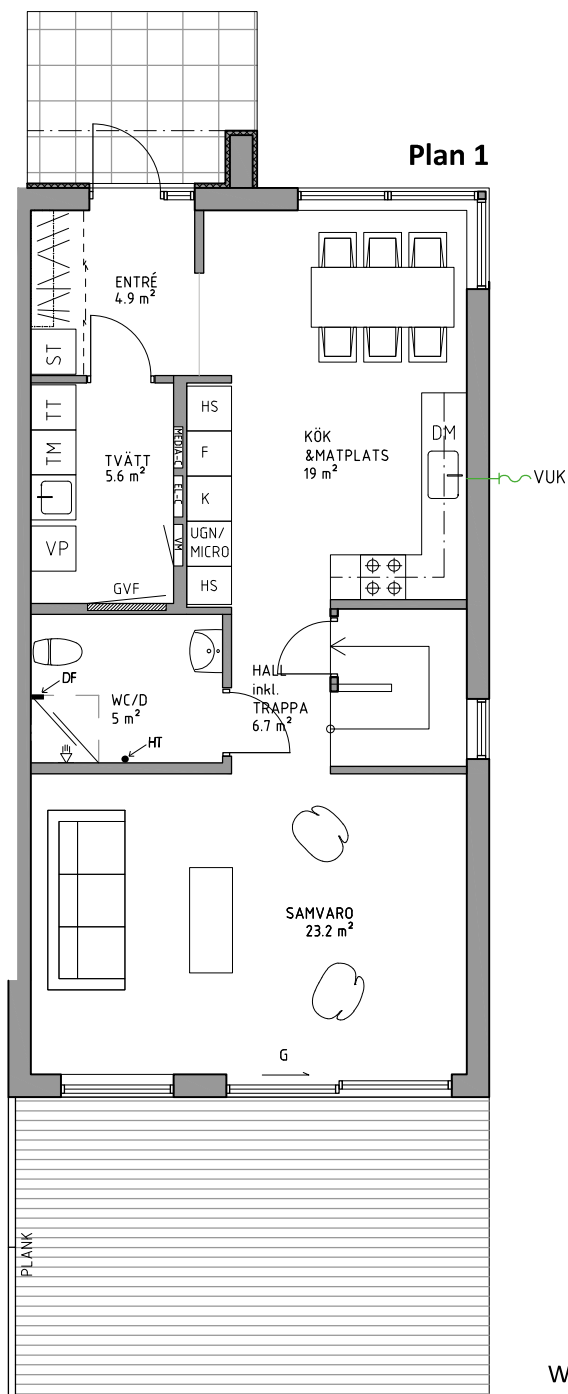

RUMSBESKRIVNING | H961

OBS! Bilderna är illustration och kan ändras.
DF = Duschförvaring, HT = Handdukstork

FAKTA

Storlek: 135 m² (67+68).

Fasad: Vitputsad med inslag av skiffer.

WC/Dusch, Badrum: Helkaklade, kommod med tvättställ, spegelskåp, duschvägg, duschblandare med takdusch, wc-stol, spotlights, golvvärme.