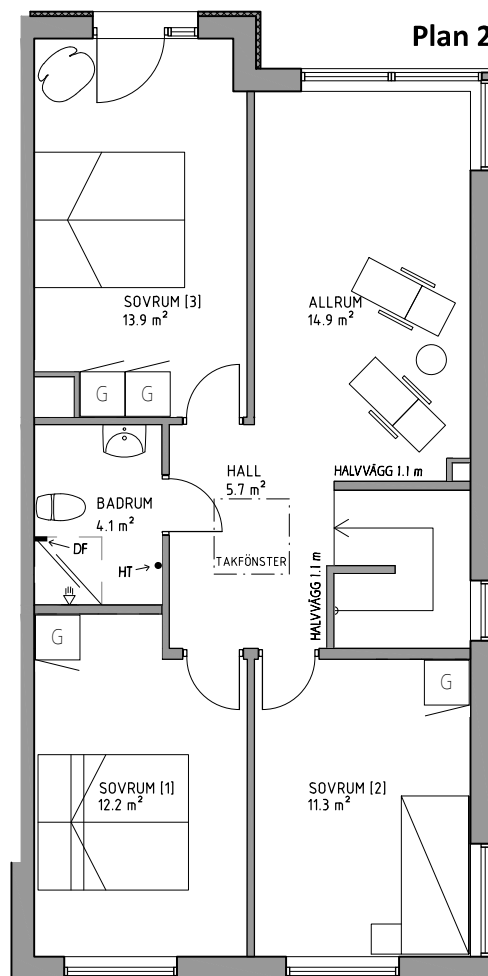

RUMSBESKRIVNING | H961

OBS! Bilderna är illustration och kan ändras.
DF = Duschförvaring, HT = Handdukstork

FAKTA

Storlek: 135 m² (67+68).

Fasad: Vitputsad med inslag av skiffer.

WC/Dusch, Badrum: Helkaklade, kommod med tvättställ, spegelskåp, duschvägg, duschblandare med takdusch, wc-stol, spotlights, golvvärme.