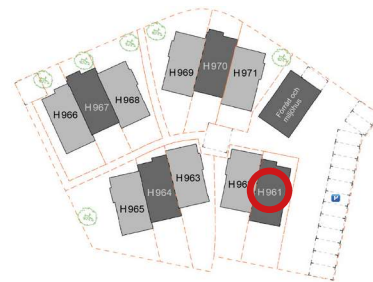

RUMSBESKRIVNING | H961

OBS! Bilderna är illustration och kan ändras.
DF = Duschförvaring, HT = Handdukstork

FAKTA

Storlek: 135 m² (67+68).

Fasad: Vitputsad med inslag av skiffer.

WC/Dusch, Badrum: Helkaklade, kommod med tvättställ, spegelskåp, duschvägg, duschblandare med takdusch, wc-stol, spotlights, golvvärme.